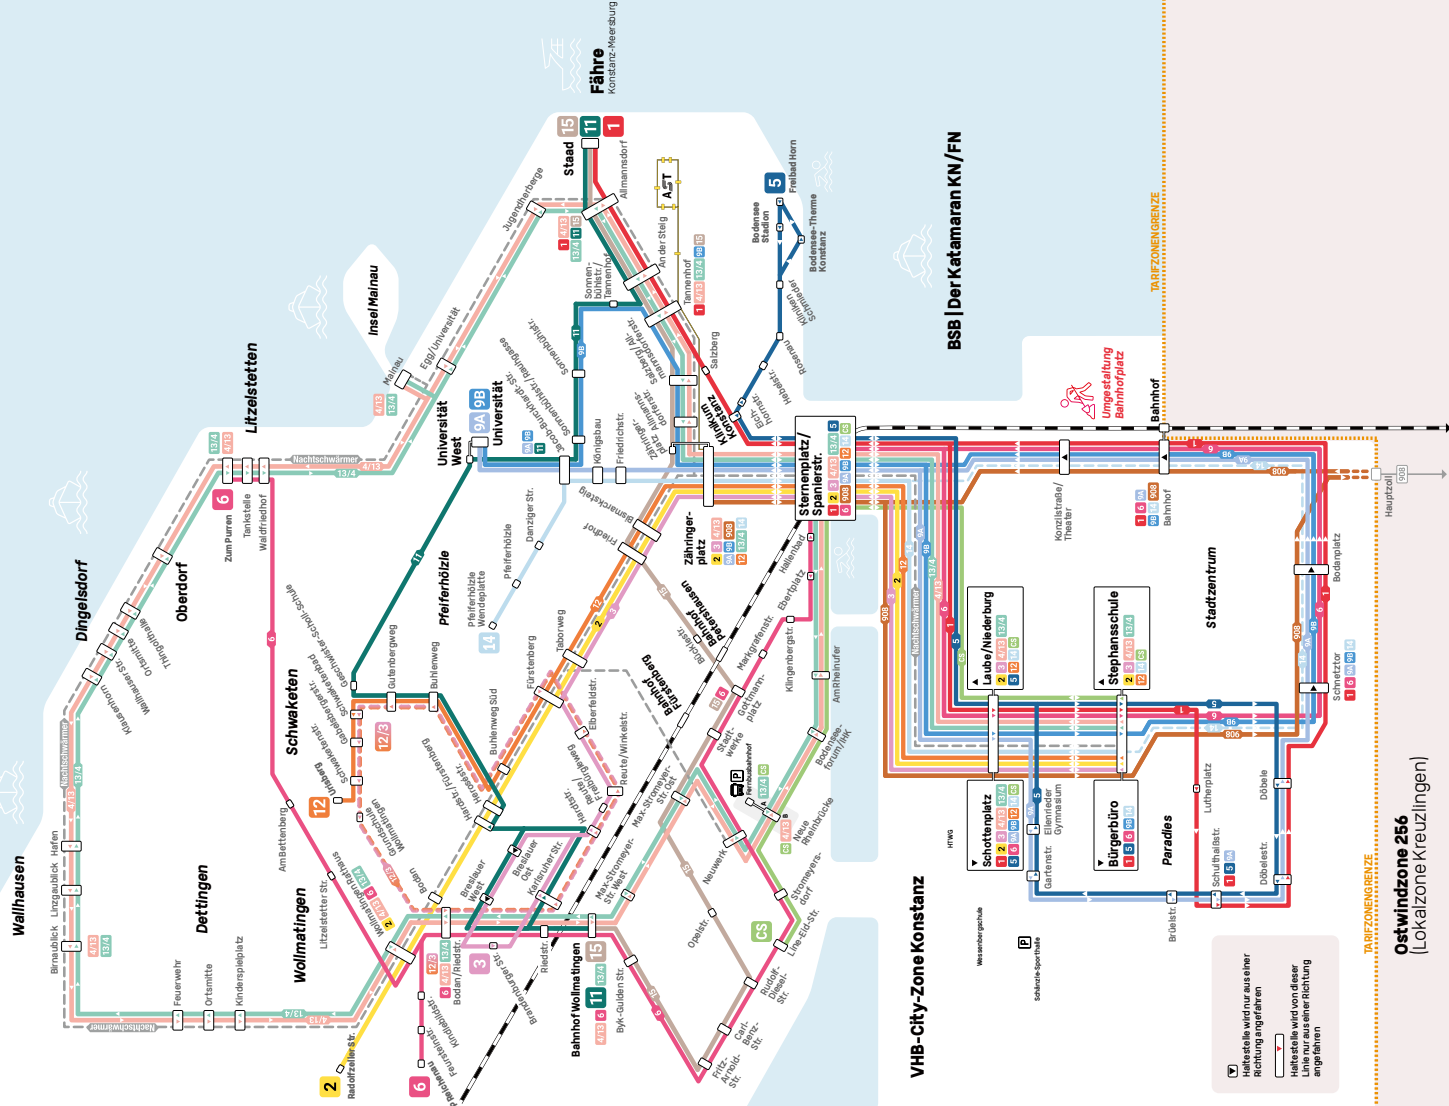

Schiffahrt

Der Katamaran	238
Fähre Konstanz-Meersburg ..	240

Die Linien

-  **Linie 1** Bahnhof · Staad/Autofähre und zurück über Laube · Paradies
-  **Linie 2** Laube · Wollmatingen und zurück
-  **Linie 3** Laube · Berchengebiet · Oehmdwiesen und zurück über Laube
Abendverkehr ab 20 Uhr Linie 12/3: Rundkurs Schwaketen · Berchengebiet · Laube
-  **Linie 4/13** Laube · Egg/Universität · Mainau · Litzelstetten · Oberdorf · Dingelsdorf · Wallhausen · Dettingen · Bhf. Wollmatingen · Industriegebiet · Laube
-  **Linie 13/4** Laube · Industriegebiet · Bhf. Wollmatingen · Dettingen · Wallhausen · Dingelsdorf · Oberdorf · Litzelstetten · Mainau · Egg/Universität · Laube
-  **Linie 5** Laube · Paradies · Sternenplatz · Klinikum Konstanz · Bodensee-Therme · Freibad Horn (nur im Sommer) · Bodensee-Stadion und zurück
-  **Linie 6** Bahnhof · Stadtwerke/Industriegebiet · Wollmatingen · Litzelstetten/ ZfP Reichenau und zurück
-  **Linie 908** Zähringerpl. · Sternenpl. · Innenstadt · Kreuzlingen · Kurzrickenbach/ Seepark · Bottighofen · Münsterlingen · Landschlacht und zurück
Tarife eingeschränkt gültig, siehe Tarifbestimmungen
-  **Linie 925** Abendverkehr Konstanz · Kreuzlingen · Altnau (CH)
-  **Linie 9A** Bahnhof · Zähringerplatz · Friedrichstraße · Universität und zurück über Paradies
-  **Linie 9B** Bahnhof · Zähringerplatz · Sonnenbühlstraße · Universität und zurück über Laube
-  **Linie 11** Bahnhof Wollmatingen · Universität · Staad/Autofähre und zurück
-  **Linie 12** Laube · Schwaketen und zurück über Laube
Abendverkehr ab 20 Uhr Linie 12/3: Rundkurs Schwaketen · Berchengebiet · Laube
-  **Linie 14** Pfeiferhölzle · Königsbau · Laube · Pfeiferhölzle
Abendverkehr: Pfeiferhölzle · Königsbau · Laube · Bahnhof · Pfeiferhölzle
-  **Linie 15** Staad/Autofähre · Allmannsdorf · Gottmannplatz · Industriegebiet · Bahnhof Wollmatingen und zurück
-  **City-Shuttle samstags** Line-Eid-Straße · Bodenseeforum · Laube und zurück
-  **Linie AST** Anrufsammeltaxi (AST) Staader Berg
-  **N4/N13** Nachtschwärmerkurse